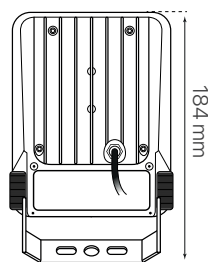

mónaco

ficha técnica

datasheet

ref. 5551209

Nombre / Name	mónaco, proyector led exterior
Referencia / Reference	5551209
Materiales / Materials	Aluminio + PC / Aluminum + PC
Difusor / Diffuser	PC
Potencia / Power	10W
Temperatura de color / Color temperature	2700K
Flujo luminoso / Luminous flux	1200lm
Dimable / Dimmable	No
Ángulo de apertura / Beam angle	90°
Ángulo de inclinación / Inclination angle	155°
IP	65
IK	08
F.P	>0,9
UGR	<30
IRC	>80
Chip	San´an High Quality
Driver	i-TEC series
Vida media (duración) / Average life	36,000h
Clase energética / Energy class	A++
Aislamiento eléctrico / Electrical isolation	Clase I / Class I
Colores / Colors	Gris / Grey
Medida exterior / Product size	184mm x 113mm x 40mm
Protección contra Sobretensiones / surge protection	0,5kV
Tª (ambiente/trabajo) / Tª (environment/work)	-40°C~50°C
Input	AC100~265V
Output	DC30V 300mA
Frecuencia / Frequency	50/60Hz
Peso / Weight	420g
Certificados / Certificates	CE
Garantía / Warranty	2 años / 2 years