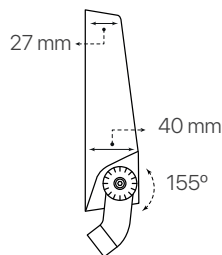

mónaco

ficha técnica

datasheet

ref. 5551209

Nombre / Name	mónaco, proyector led exterior
Referencia / Reference	5551209
Materiales / Materials	Aluminio + PC / Aluminum + PC
Difusor / Diffuser	PC
Potencia / Power	10W
Temperatura de color / Color temperature	2700K
Flujo luminoso / Luminous flux	1200lm
Dimable / Dimmable	No
Ángulo de apertura / Beam angle	90°
Ángulo de inclinación / Inclination angle	155°
IP	65
IK	08
F.P	>0,9
UGR	<30
IRC	>80
Chip	San´an High Quality
Driver	i-TEC series
Vida media (duración) / Average life	36,000h
Clase energética / Energy class	A++
Aislamiento eléctrico / Electrical isolation	Clase I / Class I
Colores / Colors	Gris / Grey
Medida exterior / Product size	184mm x 113mm x 40mm
Protección contra Sobretensiones / surge protection	0,5kV
Tª (ambiente/trabajo) / Tª (environment/work)	-40°C~50°C
Input	AC100~265V
Output	DC30V 300mA
Frecuencia / Frequency	50/60Hz
Peso / Weight	420g
Certificados / Certificates	CE
Garantía / Warranty	2 años / 2 years