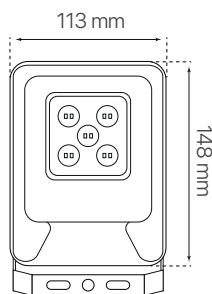

mónaco

ficha técnica

datasheet

ref. 5551209

Nombre / Name	mónaco, proyector led exterior
Referencia / Reference	5551209
Materiales / Materials	Aluminio + PC / Aluminum + PC
Difusor / Diffuser	PC
Potencia / Power	10W
Temperatura de color / Color temperature	2700K
Flujo luminoso / Luminous flux	1200lm
Dimable / Dimmable	No
Ángulo de apertura / Beam angle	90°
Ángulo de inclinación / Inclination angle	155°
IP	65
IK	08
F.P	>0,9
UGR	<30
IRC	>80
Chip	San´an High Quality
Driver	i-TEC series
Vida media (duración) / Average life	36,000h
Clase energética / Energy class	A++
Aislamiento eléctrico / Electrical isolation	Clase I / Class I
Colores / Colors	Gris / Grey
Medida exterior / Product size	184mm x 113mm x 40mm
Protección contra Sobretensiones / surge protection	0,5kV
Tª (ambiente/trabajo) / Tª (environment/work)	-40°C~50°C
Input	AC100~265V
Output	DC30V 300mA
Frecuencia / Frequency	50/60Hz
Peso / Weight	420g
Certificados / Certificates	CE
Garantía / Warranty	2 años / 2 years